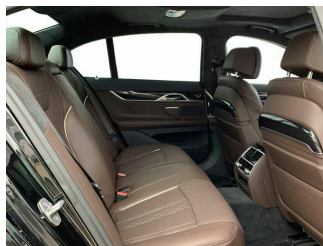

bmw-jw-marhoffer.de